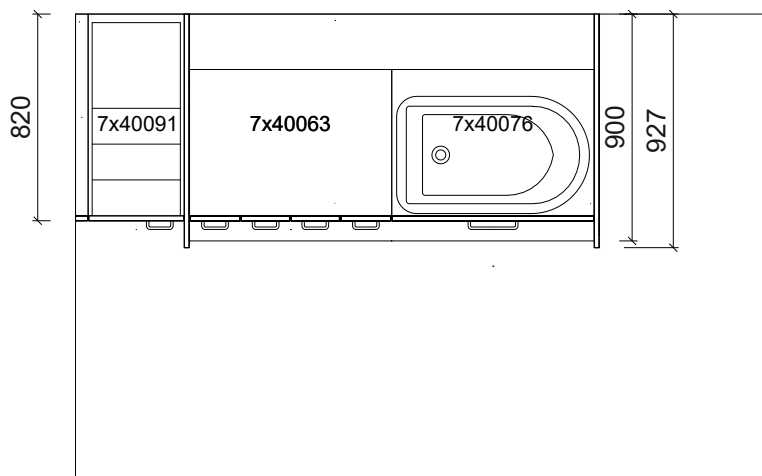

Plantegning Juist

PLANTEGNING

Farger og materialer kan velges individuelt. Vist i eksempelet:

- Kropp & frontdekor bjørk
- Benkeplate i bjørk
- Blått linoleumsgulv