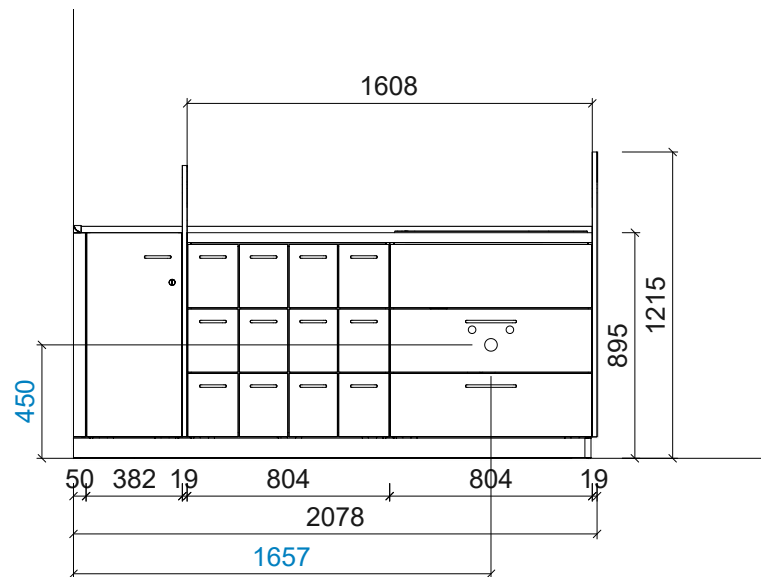

Plantegning Juist

PLANTEGNING

Farger og materialer kan velges individuelt. Vist i eksempelet:

- Kropp & frontdekor bjørk
- Benkeplate i bjørk
- Blått linoleumsgulv