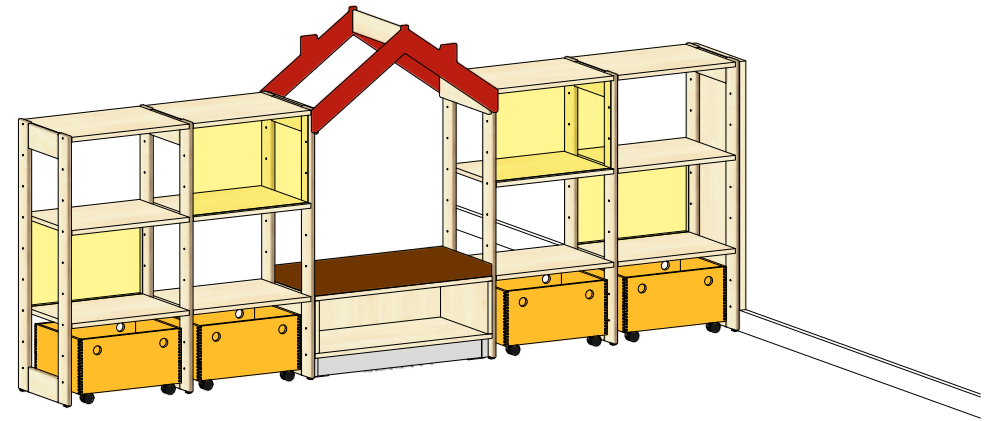

PLANTEGNING MONA

Farger og materialer kan velges individuelt. Vist i eksempelet:

- Kroppsdekor i bjørk
- Spars & takbjørk kryssfiner
- Tavlefarge rød
- Bakvegg akrylglass gul
- Støttepølstring mørkebrun
- Roll container maling farge honning