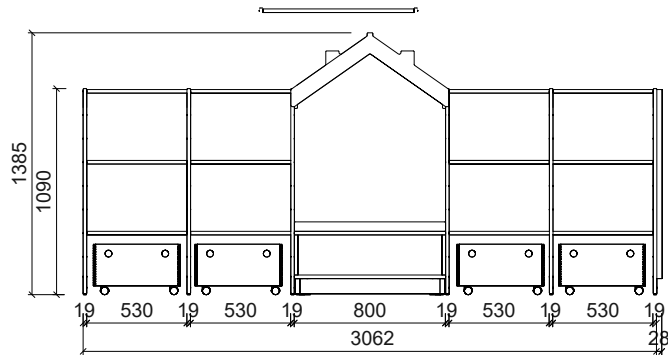

PLANTEGNING MONA

Farger og materialer kan velges individuelt. Vist i eksempelet:

- Kroppsdekor i bjørk
- Spars & takbjørk kryssfiner
- Tavlefarge rød
- Bakvegg akrylglass gul
- Støttepølstring mørkebrun
- Roll container maling farge honning