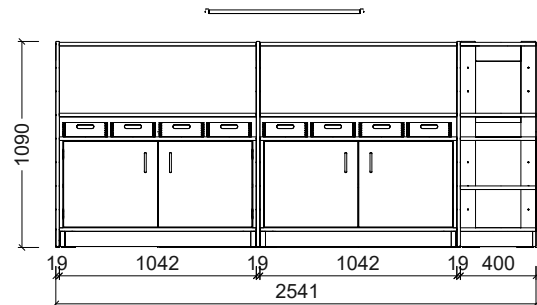

Plantegning Maxi

PLANTEGNING MONA

Farger og materialer kan velges individuelt. Vist i eksempelet:

- Kroppsdekor i bjørk
- Frontdekor fløyelsgul
- Holme bjørk kryssfiner
- Materialbokser i bjørk
- Oransje trekk for kosekroken