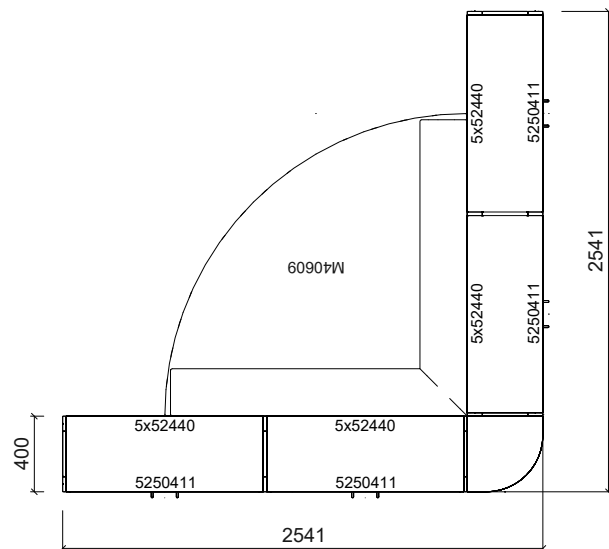

Plantegning Maxi

PLANTEGNING MONA

Farger og materialer kan velges individuelt. Vist i eksempelet:

- Kroppsdekor i bjørk
- Frontdekor fløyelsgul
- Holme bjørk kryssfiner
- Materialbokser i bjørk
- Oransje trekk for kosekroken