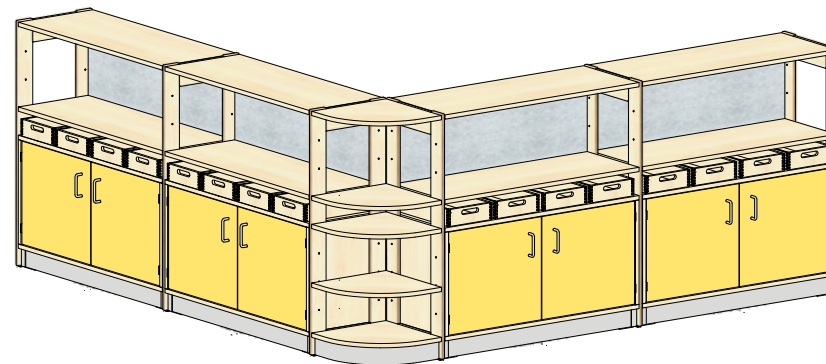

Plantegning Maxi

PLANTEGNING MONA

Farger og materialer kan velges individuelt. Vist i eksempelet:

- Kroppsdekor i bjørk
- Frontdekor fløyelsgul
- Holme bjørk kryssfiner
- Materialbokser i bjørk
- Oransje trekk for kosekroken