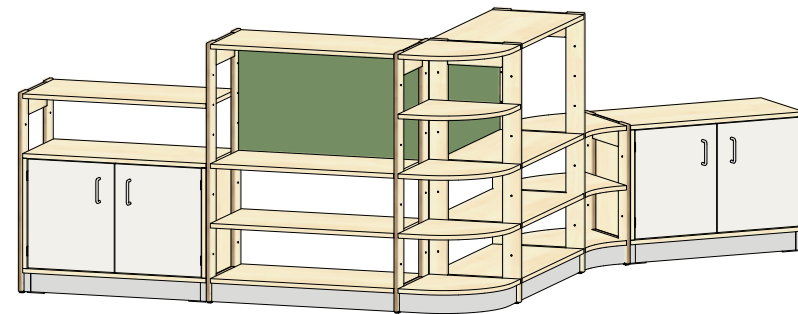

Plantegning Momo

PLANTEGNING MONA

Farger og materialer kan velges individuelt. Vist i eksempelet:

- Kroppsdekor i bjørk
- Frontdekor hvit
- Holme bjørk kryssfiner
- Bakveggdekor oliven