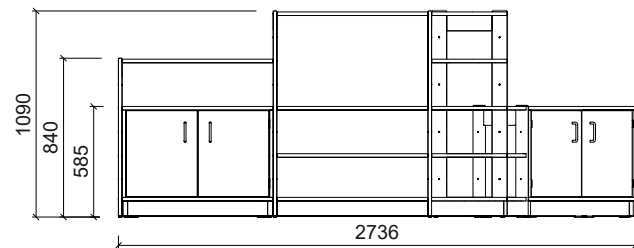

Plantegning Momo

PLANTEGNING MONA

Farger og materialer kan velges individuelt. Vist i eksempelet:

- Kroppsdekor i bjørk
- Frontdekor hvit
- Holme bjørk kryssfiner
- Bakveggdekor oliven