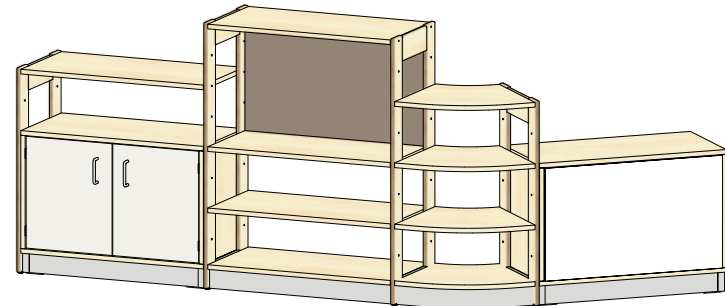

Plantegning Milena

PLANTEGNING MONA

Farger og materialer kan velges individuelt. Vist i eksempelet:

- Kroppsdekor i bjørk
- Frontdekor hvit
- Holme bjørk kryssfiner
- Trøffeldekor på bakveggen