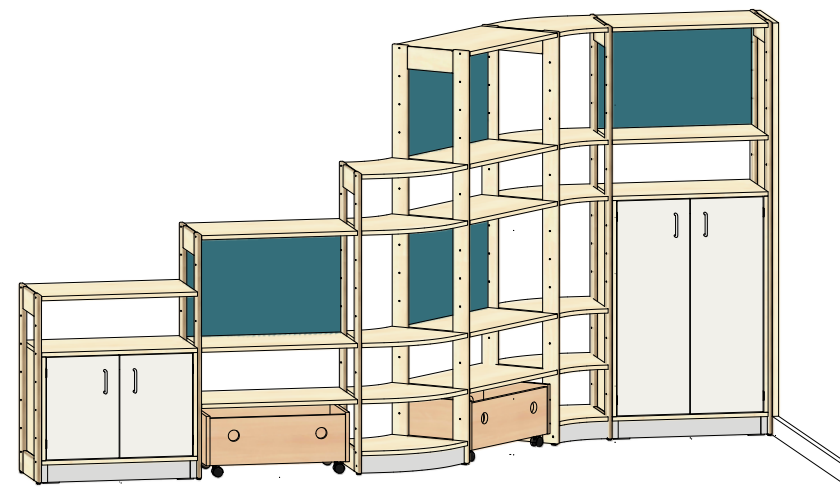

Plantegning Marie

PLANTEGNING

MONA

Farger og materialer kan velges individuelt. Vist i eksempelet:

- Kroppsdekor i bjørk
- Frontdekor hvit
- Holme bjørk kryssfiner
- Bakveggsdekor bensin
- Bøk rullende container