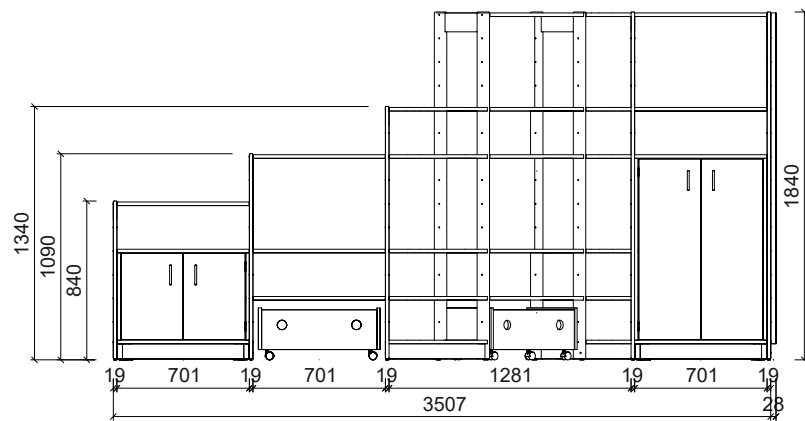

Plantegning Marie

PLANTEGNING

MONA

Farger og materialer kan velges individuelt. Vist i eksempelet:

- Kroppsdekor i bjørk
- Frontdekor hvit
- Holme bjørk kryssfiner
- Bakveggsdekor bensin
- Bøk rullende container