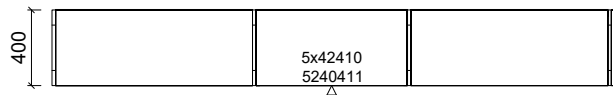

Plantegning Mika

PLANTEGNING MONA

Farger og materialer kan velges individuelt. Vist i eksempelet:

- Kroppsdekor i bjørk
- Holme bjørk kryssfiner
- Grå dekor på bakveggen
- Rullbeholder maling farge honning, lime