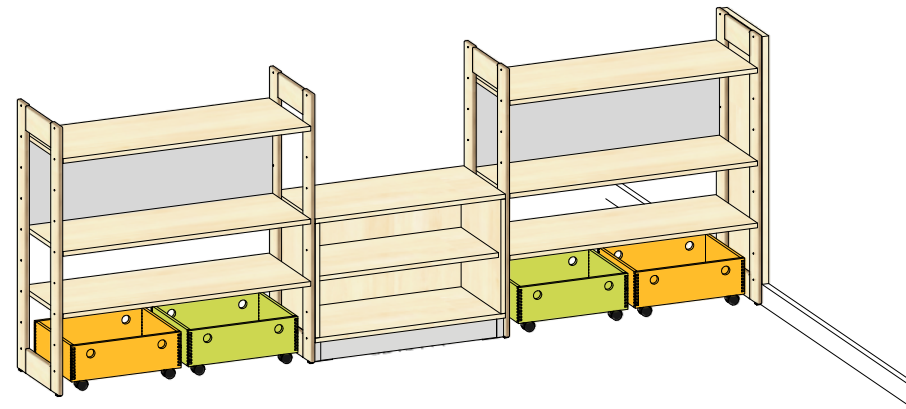

Plantegning Mika

PLANTEGNING MONA

Farger og materialer kan velges individuelt. Vist i eksempelet:

- Kroppsdekor i bjørk
- Holme bjørk kryssfiner
- Grå dekor på bakveggen
- Rullbeholder maling farge honning, lime