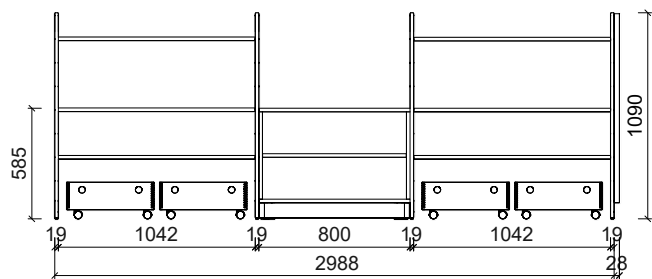

Plantegning Mika

PLANTEGNING MONA

Farger og materialer kan velges individuelt. Vist i eksempelet:

- Kroppsdekor i bjørk
- Holme bjørk kryssfiner
- Grå dekor på bakveggen
- Rullbeholder maling farge honning, lime