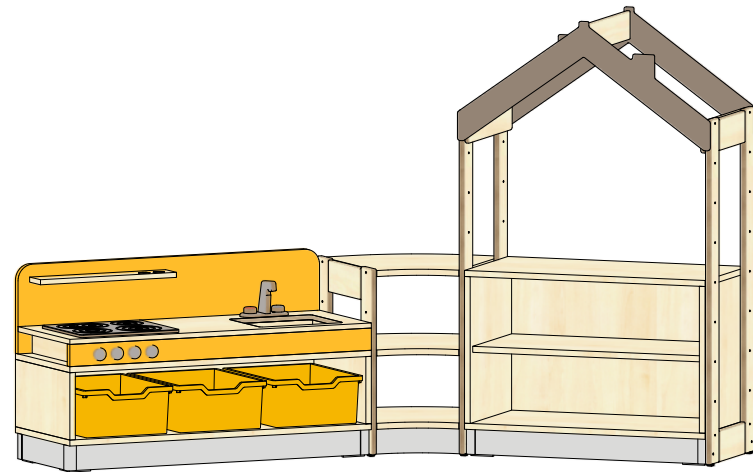

Plantegning Mirella

PLANTEGNING MONA

Farger og materialer kan velges individuelt. Vist i eksempelet:

- Kroppsdekor i bjørk
- Spars & takbjørk kryssfiner
- Tavle maling farge trøffel
- Gule plastbokser
- Lek kjøkken topper dekor honning