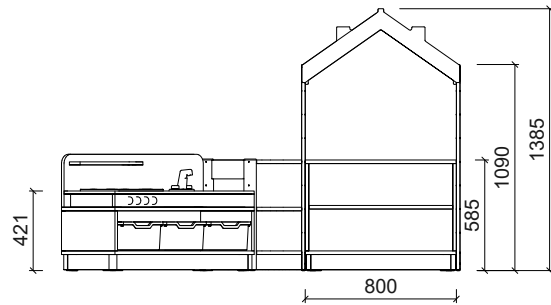

Plantegning Mirella

PLANTEGNING MONA

Farger og materialer kan velges individuelt. Vist i eksempelet:

- Kroppsdekor i bjørk
- Spars & takbjørk kryssfiner
- Tavle maling farge trøffel
- Gule plastbokser
- Lek kjøkken topper dekor honning