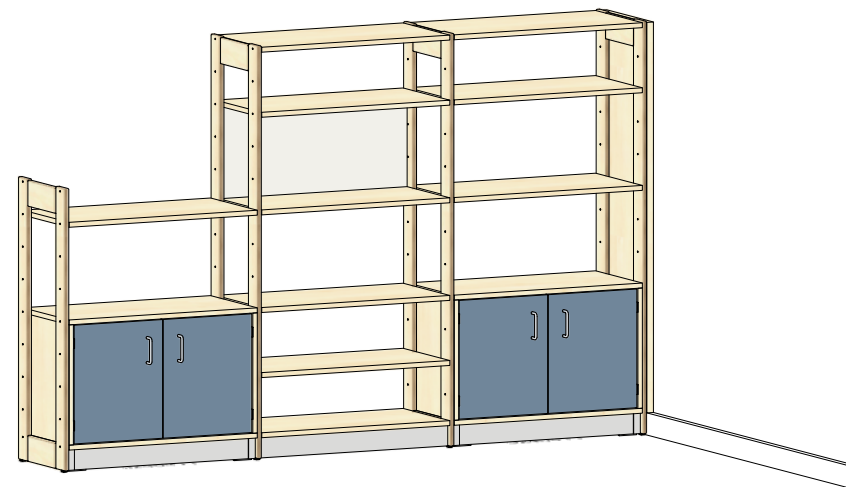

# PLANTEGNING MONA

Farger og materialer kan velges individuelt. Vist i eksempelet:

- Kroppsdekor i bjørk
- Frontdekor dueblå
- Holme bjørk kryssfiner
- Bakveggdekor hvit