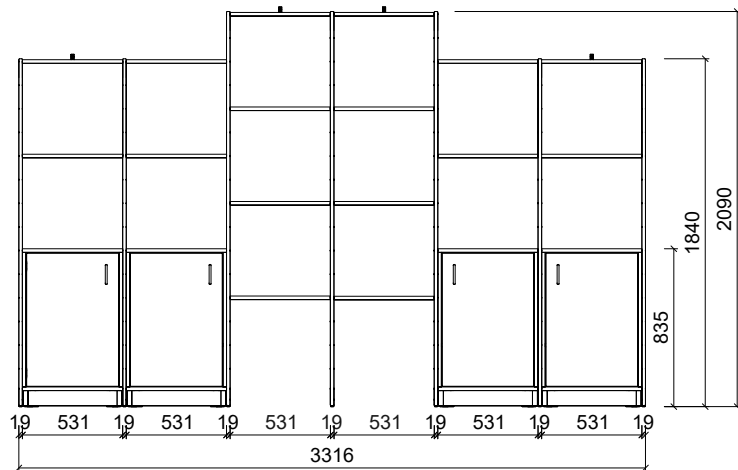

Plantegning Marta

PLANTEGNING MONA

Farger og materialer kan velges individuelt. Vist i eksempelet:

- Kroppsdekor i bjørk
- Frontdekor eplegrønn
- Holme bjørk kryssfiner
- Lime bakveggdekor