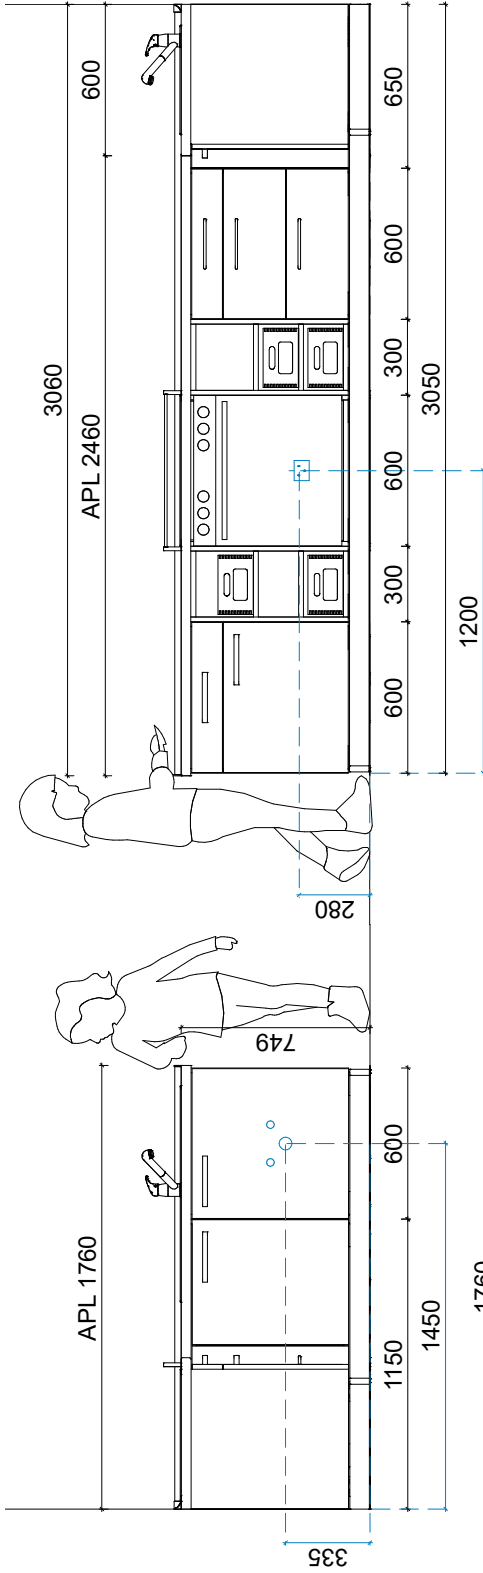

# PLANUNGSBEISPIEL

- Installation der  
Wasseranschlüsse  
Wasser-  
Stromanschlüsse  
baueits durch  
eine autorisierte  
Werkstatt  
Alle Maße Mitte  
Objekt ab FFB
- Wasseranschluss
  - Warm- / Kalt- Abfluss
  - Heerdanschluss 400V
  - ⚡ Steckdose 230V 1-fach
  - ⚡ Steckdose 230V 2-fach

Bezeichnung	Länge
7100640 CU Sockel seitlich H=85 L=553 L	
7100630 CU Sockel Alu vorne H=85 L=max 4000	2550
7100630 CU Sockel Alu vorne H=85 L=max 4000	1250
7100640 CU Sockel seitlich H=85 L=553 R	
M85153 CU Unterschrank Tü-ii+SK U60-R5-TL1	
M88060 CU Farbwahl Sockelpodest/Front MP-SOP-Farbe	
M85767 CU Unterschrankregal für 3 Matkästen U30-R5-R-MK	
M18714 Materialkasten Fenster klein Farbe=unklar	
M18714 Materialkasten Fenster klein Farbe=unklar	
M85186 CU Herdunterschrank AZ+NH=600 UG60-R5-160	
M17937 CU Geräte-Set Herd+Kochfeld gorenje	
M85605 Arbeitsplatten-Ausschnitt Kochfeld+Spüle AP-AUS	
M17546 CU Topsicherung Z-TOSI-60	
M85767 CU Unterschrankregal für 3 Matkästen U30-R5-R-MK	
M18714 Materialkasten Fenster klein Farbe=unklar	
M18714 Materialkasten Fenster klein Farbe=unklar	
M85161 CU Unterschrank 2AZ+SK U60-R5-221	
M88060 CU Farbwahl Sockelpodest/Front MP-SOP-Farbe	
M85265 CU Eckunterschrank Tü-ii UE115-R5-TL	
M85173 CU Spülenunterschrank U60-R5-SPTR	
M88011 CU Einbauspüle Pyramis CA 1	
M85605 Arbeitsplatten-Ausschnitt Kochfeld+Spüle AP-AUS	
M88007 CU Einhebelmischer Blanco Daras-S hochdruck KA-DARAS-S	2460
7200691 Arbeitsplatte postforming T=600 L=unklar	
M85603 APL-Verbindung flächenbündig T=600 APV-NF600	
7200691 Arbeitsplatte postforming T=600 L=unklar	1760
7100671 CU WAP-Endkappe L	
7100670 CU WAP-Profil Alu L=max 5000	3060
7100673 CU WAP-Innenecke 90°	
7100670 CU WAP-Profil Alu L=max 5000	1760
7100672 CU WAP-Endkappe R	