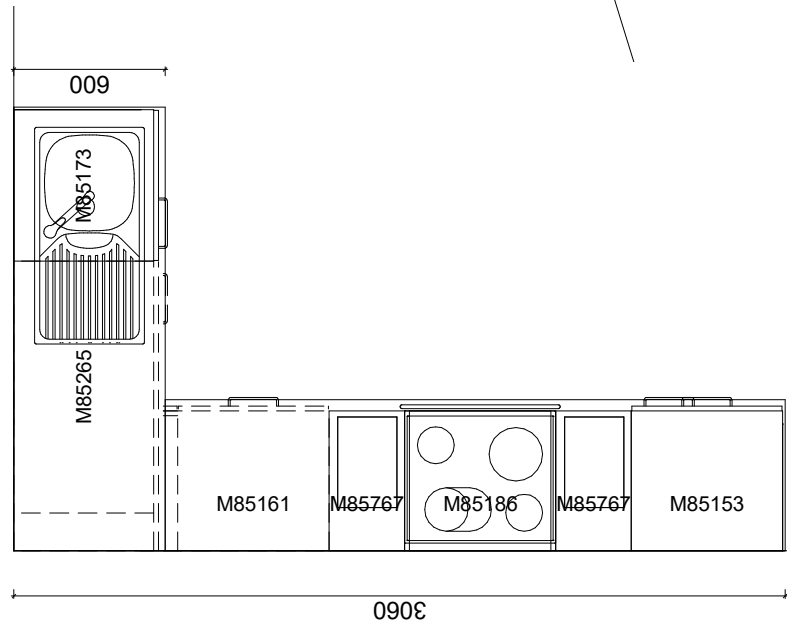

# PLANUNGSBEISPIEL

- Installation der  
Wasseranschlüsse  
Wasser-  
Stromanschlüsse  
baueits durch  
eine autorisierte  
Werkstatt  
Alle Maße Mitte  
Objekt ab FFB
- Wasseranschluss
  - Warm- / Kalt- Abfluss
  - Heerdanschluss 400V
  - ⚡ Steckdose 230V 1-fach
  - ⚡ Steckdose 230V 2-fach