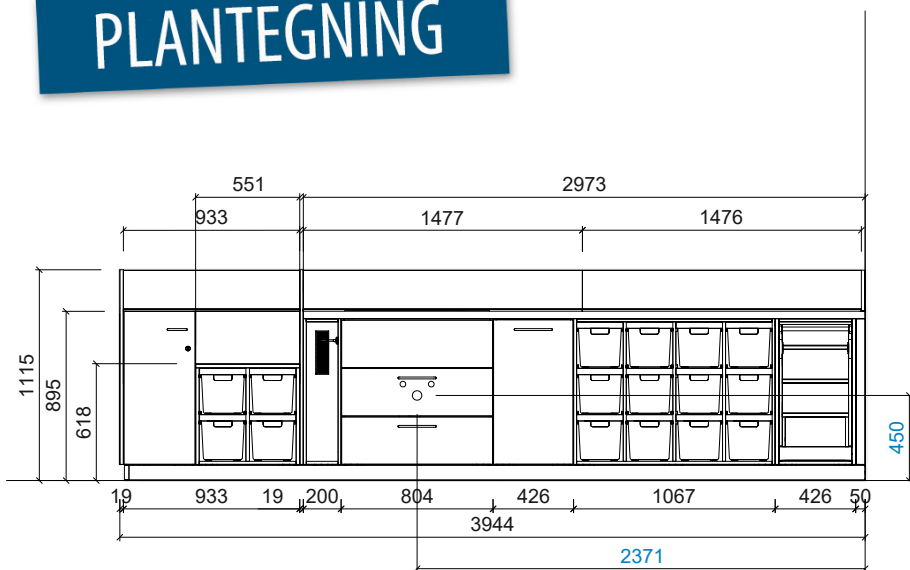

# PLANTEGNING

Farger og materialer kan velges individuelt. Vist i eksempelet:

- Kroppsdekor i bjørk
- Frontdekor hvit
- Endesider & bakveggelement hvit
- Benkeplate i steinbeige
- Beige linoleumsgulv
- Grå oppbevaringsbokser