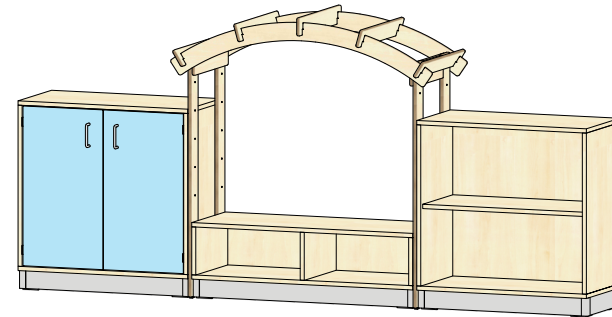

Plantegning Merve

PLANTEGNING

Farger velges individuelt. Vist som eksempel på bildet.

- Bjørk
- Frontdekor Himmelblå
- Hyller og tak i bjørk kryssfiner
- Madrass i lyseblå.

Madrass Kunstlær Smart 9210039 må bestilles separat