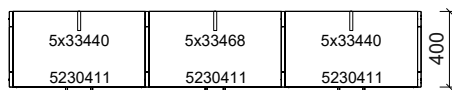

PLANTEGNING

Farger velges individuelt. Vist som eksempel på bildet.

- Bjørk
- Frontdekor hvit
- Hyller i bjørk kryssfiner