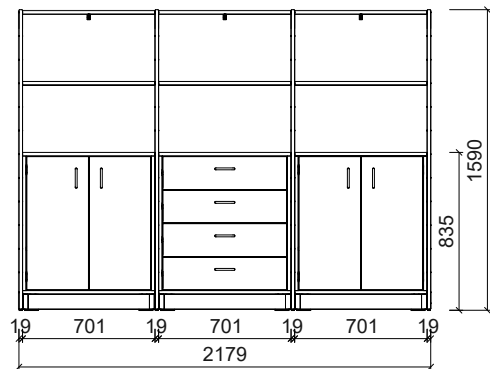

PLANTEGNING

Farger velges individuelt. Vist som eksempel på bildet.

- Bjørk
- Frontdekor hvit
- Hyller i bjørk kryssfiner