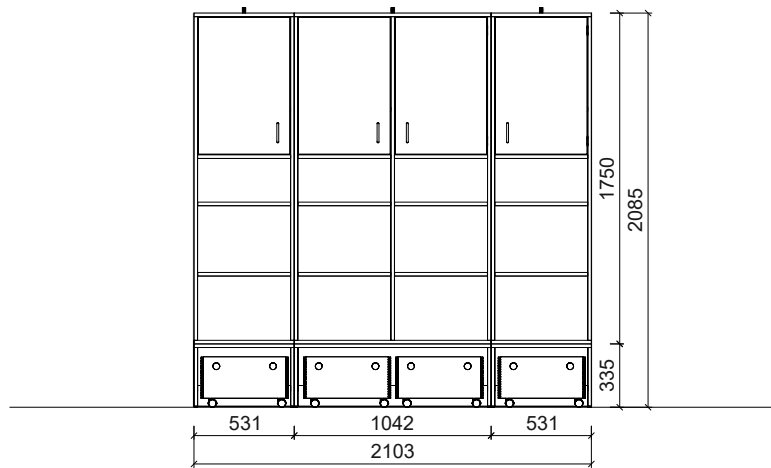

Plantegning

PLANTEGNING

Farger og materialer kan velges individuelt. Vist i eksempelet:

- Kroppsdekor i bjørk
- Frontdekor lime
- Rullbeholder maling farge lime