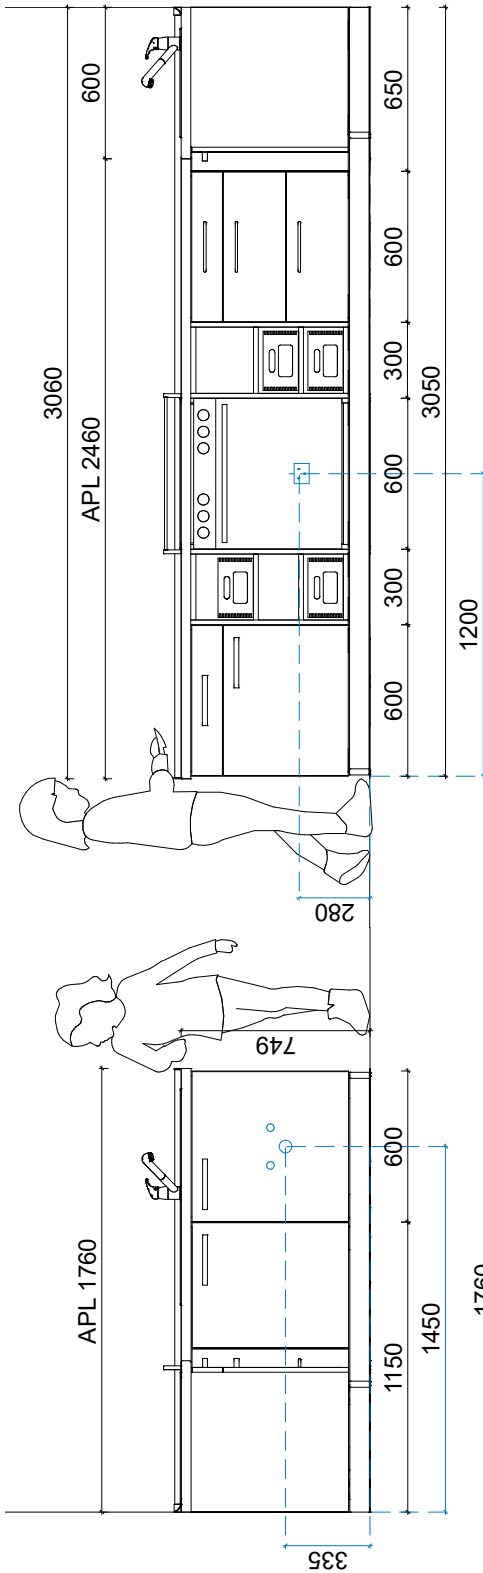

Farben & Materialien individuell wählbar.
Im Beispiel abgebildet:

- Korpusdekor Birke
- Frontdekor Birke und Trüffel
- Arbeitsplattendekor Graphit
- Materialkastenfarbe Trüffel

PLANUNGSBEISPIEL

- Installation der
Wasseranschlüsse
Wasser-
Stromanschlüsse
baueits durch
eine autorisierte
Werkstatt
Alle Maße Mitte
Objekt ab FFB
- Wasseranschluss
 - Warm-Kalt-Abfluss
 - Heerdanschluss 400V
 - ⚡ Steckdose 230V 1-fach
 - ⚡ Steckdose 230V 2-fach

Bezeichnung	Länge
7100640 CU Sockel seitlich H=85 L=553 L	
7100630 CU Sockel Alu vorne H=85 L=max 4000	2550
7100630 CU Sockel Alu vorne H=85 L=max 4000	1250
7100640 CU Sockel seitlich H=85 L=553 R	
M85153 CU Unterschrank Tü-ii+SK U60-R5-TL1	
M88060 CU Farbwahl Sockelpodest/Front MP-SOP-Farbe	
M85767 CU Unterschrankregal für 3 Matkästen U30-R5-R-MK	
M18714 Materialkasten Fenster klein Farbe=unklar	
M18714 Materialkasten Fenster klein Farbe=unklar	
M85186 CU Herdunterschrank AZ+NH=600 UG60-R5-160	
M17937 CU Geräte-Set Herd+Kochfeld gorenje	
M85605 Arbeitsplatten-Ausschnitt Kochfeld+Spüle AP-AUS	
M17546 CU Topsicherung Z-TOSI-60	
M85767 CU Unterschrankregal für 3 Matkästen U30-R5-R-MK	
M18714 Materialkasten Fenster klein Farbe=unklar	
M18714 Materialkasten Fenster klein Farbe=unklar	
M85161 CU Unterschrank 2AZ+SK U60-R5-221	
M88060 CU Farbwahl Sockelpodest/Front MP-SOP-Farbe	
M85265 CU Eckunterschrank Tü-ii UE115-R5-TL	
M85173 CU Spülenunterschrank U60-R5-SPTR	
M88011 CU Einbauspüle Pyramis CA 1	
M85605 Arbeitsplatten-Ausschnitt Kochfeld+Spüle AP-AUS	
M88007 CU Einhebelmischer Blanco Daras-S hochdruck KA-DARAS-S	2460
7200691 Arbeitsplatte postforming T=600 L=unklar	
M85603 APL-Verbindung flächenbündig T=600 APV-NF600	1760
7200691 Arbeitsplatte postforming T=600 L=unklar	
7100671 CU WAP-Endkappe L	3060
7100670 CU WAP-Profil Alu L=max 5000	
7100673 CU WAP-Innenecke 90°	1760
7100670 CU WAP-Profil Alu L=max 5000	
7100672 CU WAP-Endkappe R	