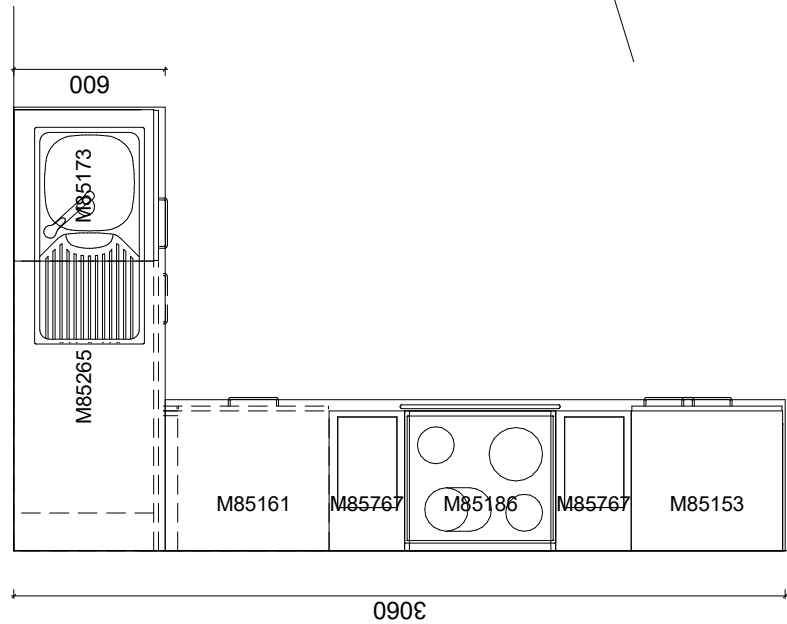

Farben & Materialien individuell wählbar.
Im Beispiel abgebildet:

- Korpusdekor Birke
- Frontdekor Birke und Trüffel
- Arbeitsplattendekor Graphit
- Materialkastenfarbe Trüffel

PLANUNGSBEISPIEL

- Installation der
Wasseranschlüsse
Wasser-
Stromanschlüsse
baueits durch
eine autorisierte
Werkstatt
Alle Maße Mitte
Objekt ab FFB
- Wasseranschluss
 - Warm-Kalt-Abfluss
 - Heerdanschluss 400V
 - ⚡ Steckdose 230V 1-fach
 - ⚡ Steckdose 230V 2-fach

Bezeichnung	Länge
7100640 CU Sockel seitlich H=85 L=553 L	
7100630 CU Sockel Alu vorne H=85 L=max 4000	2550
7100630 CU Sockel Alu vorne H=85 L=max 4000	1250
7100640 CU Sockel seitlich H=85 L=553 R	
M85153 CU Unterschrank Tü-ii+SK U60-R5-TL1	
M88060 CU Farbwahl Sockelpodest/Front MP-SOP-Farbe	
M85767 CU Unterschrankregal für 3 Matkästen U30-R5-R-MK	
M18714 Materialkasten Fenster klein Farbe=unklar	
M18714 Materialkasten Fenster klein Farbe=unklar	
M85186 CU Herdunterschrank AZ+NH=600 UG60-R5-160	
M17937 CU Geräte-Set Herd+Kochfeld gorenje	
M85605 Arbeitsplatten-Ausschnitt Kochfeld+Spüle AP-AUS	
M17546 CU Topsicherung Z-TOSI-60	
M85767 CU Unterschrankregal für 3 Matkästen U30-R5-R-MK	
M18714 Materialkasten Fenster klein Farbe=unklar	
M18714 Materialkasten Fenster klein Farbe=unklar	
M85161 CU Unterschrank 2AZ+SK U60-R5-221	
M88060 CU Farbwahl Sockelpodest/Front MP-SOP-Farbe	
M85265 CU Eckunterschrank Tü-ii UE115-R5-TL	
M85173 CU Spülenunterschrank U60-R5-SPTR	
M88011 CU Einbauspüle Pyramis CA 1	
M85605 Arbeitsplatten-Ausschnitt Kochfeld+Spüle AP-AUS	
M88007 CU Einhebelmischer Blanco Daras-S hochdruck KA-DARAS-S	2460
7200691 Arbeitsplatte postforming T=600 L=unklar	
M85603 APL-Verbindung flächenbündig T=600 APV-NF600	1760
7200691 Arbeitsplatte postforming T=600 L=unklar	
7100671 CU WAP-Endkappe L	3060
7100670 CU WAP-Profil Alu L=max 5000	
7100673 CU WAP-Innenecke 90°	1760
7100670 CU WAP-Profil Alu L=max 5000	
7100672 CU WAP-Endkappe R	