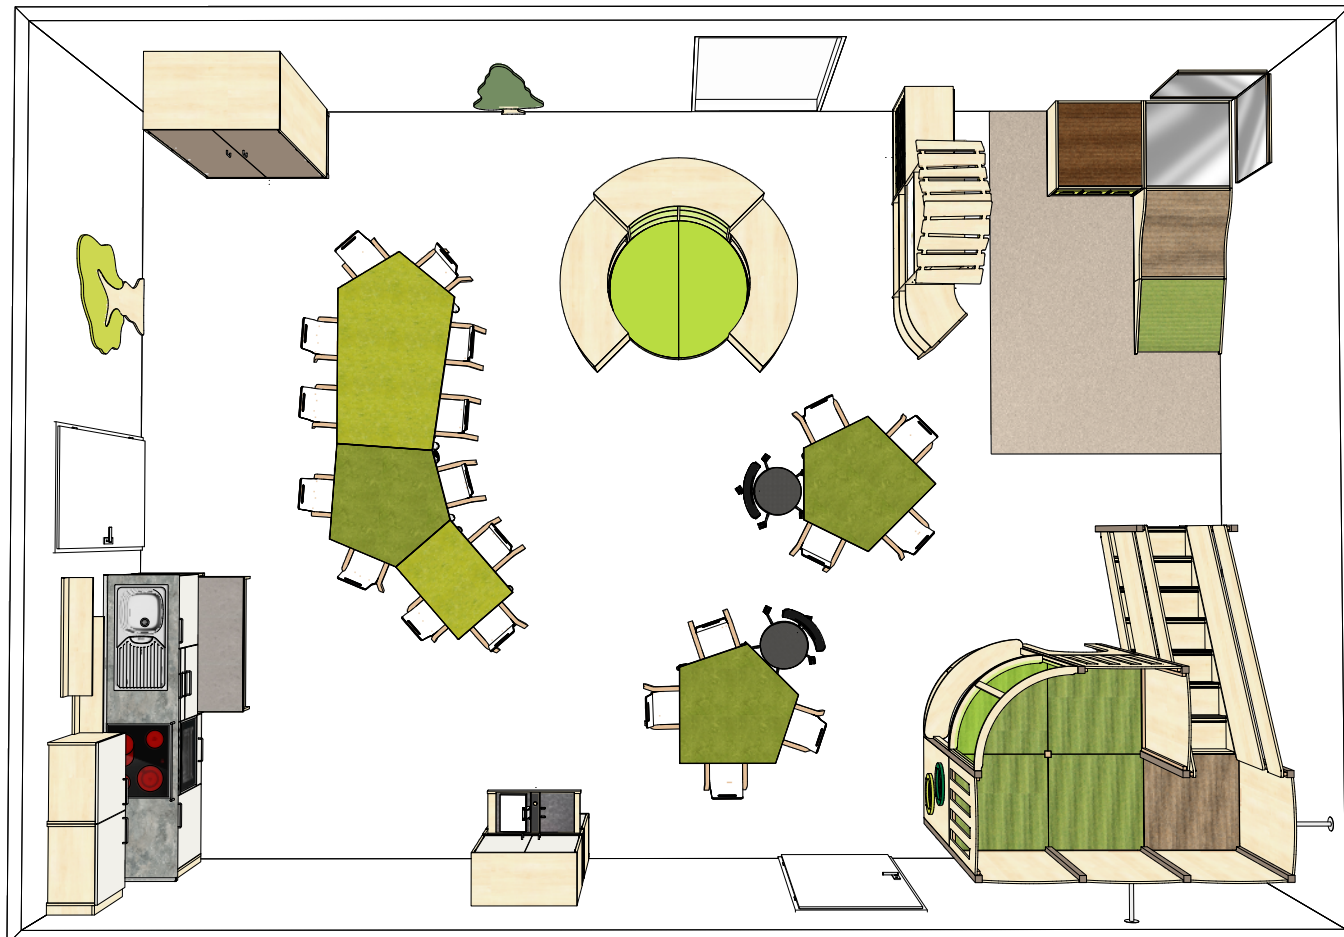

KOMPLETT- EINRICHTUNGEN

für den Kindergarten

Farger og materialer kan velges individuelt. Vist i eksempelet:

Kjøkken:

- Kroppsdekor i bjørk
- Frontdekor hvit
- Benkeplate dekor Jura grå
- Linoleumsfarge grå

Mona hyllesystem

- Kroppsdekor i bjørk
- Materiale bokser lakk farge trøffel, lime, oliven
- Taktavlemaling kalk

Podst landskap

- Tretford teppefarge sand, brun, sitron
- Materialbokser kalkmaling

Spielburg