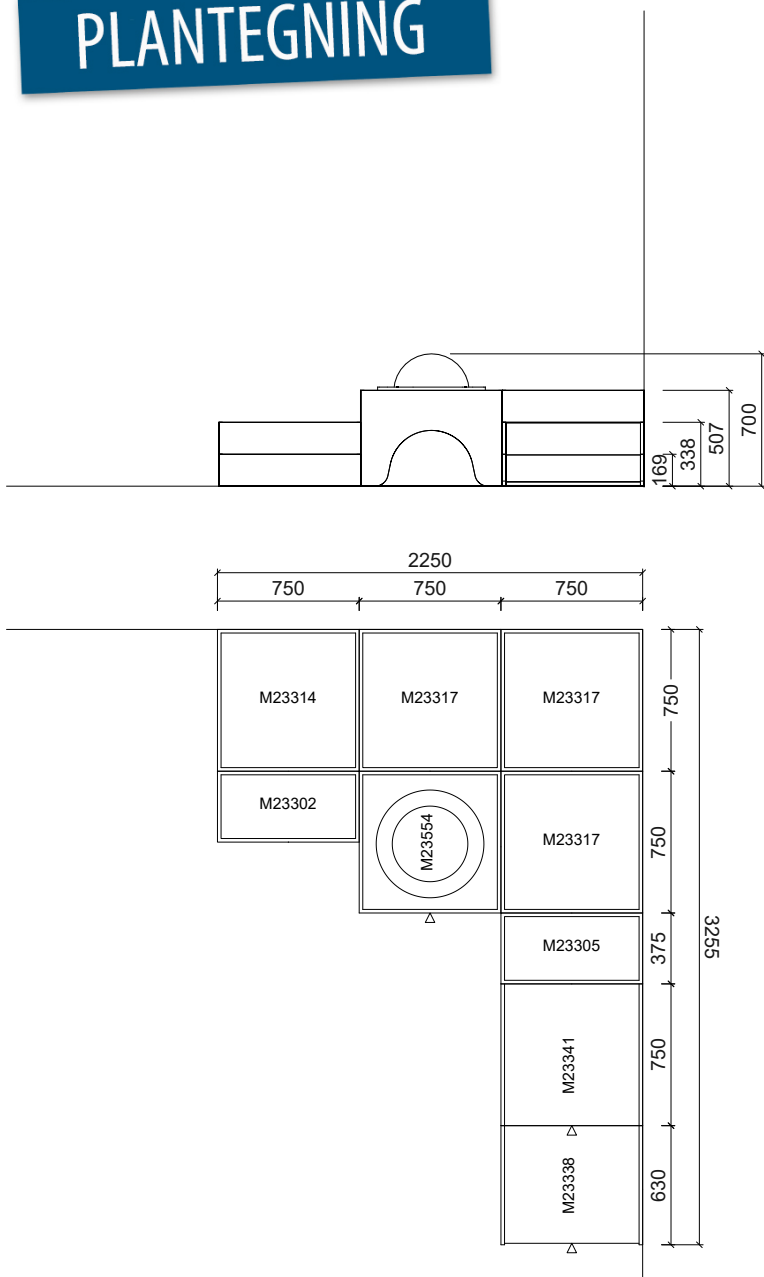

Plantegning Solsikken

PLANTEGNING

Farger og materialer kan velges individuelt. Vist i eksempelet:

- Linoleum som dekker grønt og mørkegrønt
- Banan i ringfarge