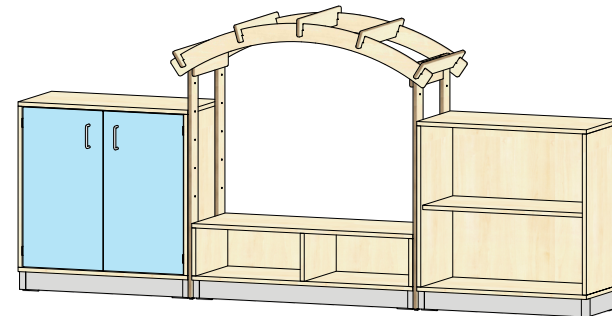

# PLANTEGNING

Farger velges individuelt. Vist som eksempel på bildet.

- Bjørk
- Frontdekor Himmelblå
- Hyller og tak i bjørk kryssfiner
- Madrass i lyseblå.

Madrass Kunstlær Smart 9210039 må bestilles separat