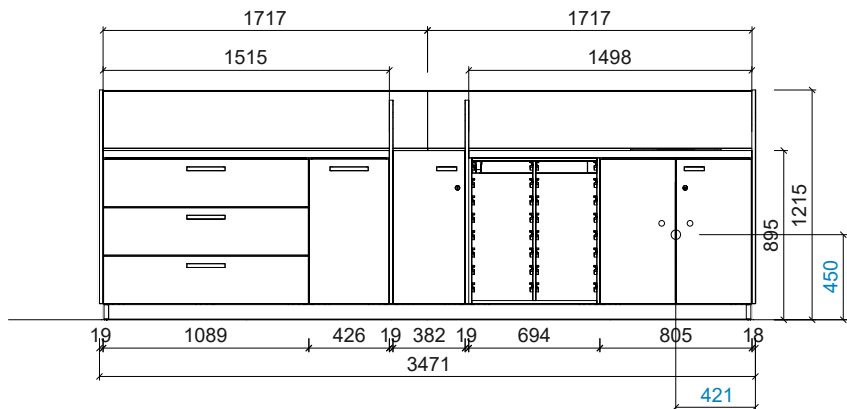

Plantegning Amrum

PLANTEGNING

Farger og materialer kan velges individuelt. Vist i eksempelet:

- Kroppsdekor i bjørk
- Frontdekor dueblå
- Hvit benkeplate i betong
- Linoleumsdekkende trinn lyseblå