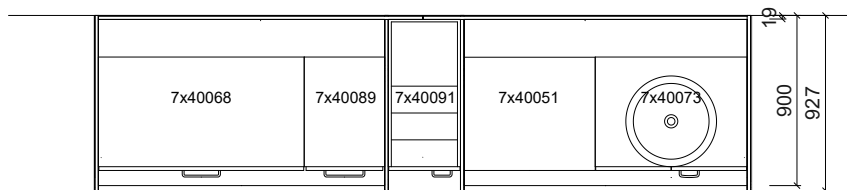

Plantegning Amrum

PLANTEGNING

Farger og materialer kan velges individuelt. Vist i eksempelet:

- Kroppsdekor i bjørk
- Frontdekor dueblå
- Hvit benkeplate i betong
- Linoleumsdekkende trinn lyseblå