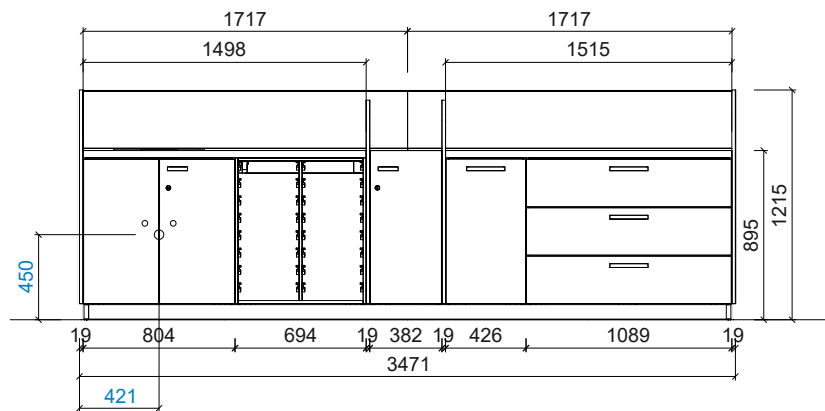

PLANTEGNING

Farger og materialer kan velges individuelt. Vist i eksempelet:

- Kroppsdekor i bjør
- Frontdekor duebl
- Hvit benkeplate i beton
- Linoleumsdekkende trinn lysebl