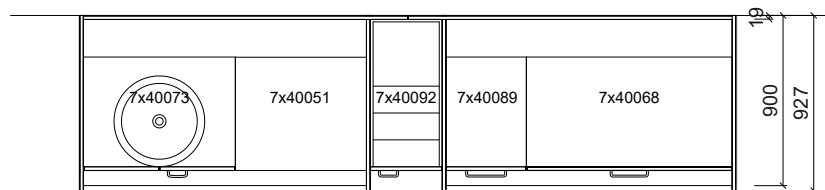

PLANTEGNING

Farger og materialer kan velges individuelt. Vist i eksempelet:

- Kroppsdekor i bjør
- Frontdekor duebl
- Hvit benkeplate i beton
- Linoleumsdekkende trinn lysebl