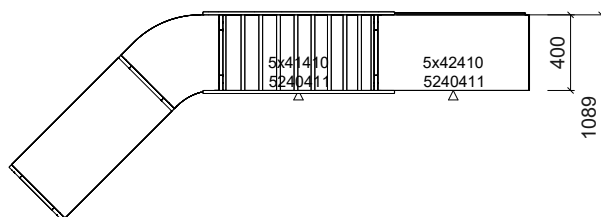

Plantegning Maritta

PLANTEGNING

Farger velges individuelt. Vist som eksempel på bildet.

- Bjørk
- Hyller og tak i bjørk kryssfiner
- Bakvegg i gult akrylglass
- Materialkasser i hvit og sammetgult dekor
- Tavle farge i sammetgult
- Pute i titan (gråaktig) farge.