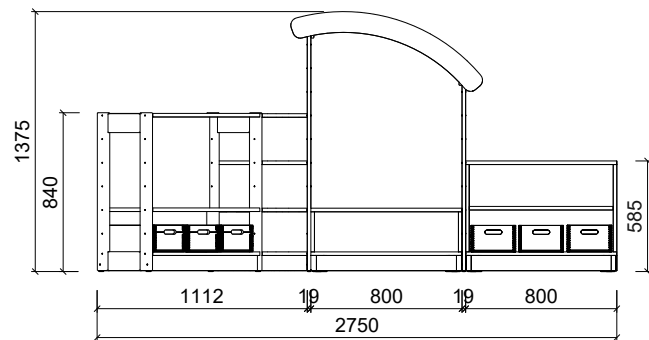

Plantegning Maritta

PLANTEGNING

Farger velges individuelt. Vist som eksempel på bildet.

- Bjørk
- Hyller og tak i bjørk kryssfiner
- Bakvegg i gult akrylglass
- Materialkasser i hvit og sammetgult dekor
- Tavle farge i sammetgult
- Pute i titan (gråaktig) farge.