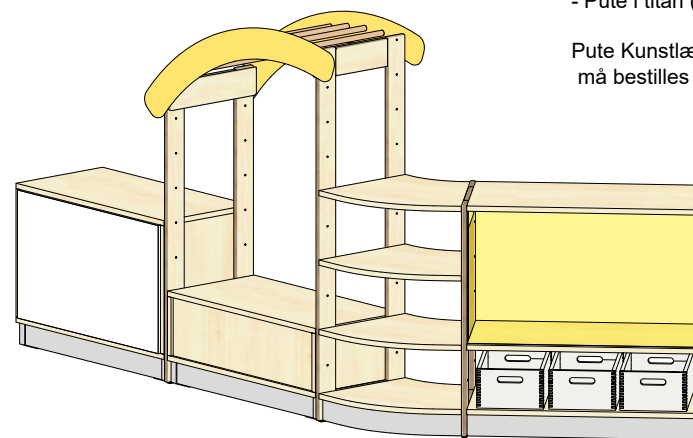

Plantegning Maritta

PLANTEGNING

Farger velges individuelt. Vist som eksempel på bildet.

- Bjørk
- Hyller og tak i bjørk kryssfiner
- Bakvegg i gult akrylglass
- Materialkasser i hvit og sammetgult dekor
- Tavle farge i sammetgult
- Pute i titan (gråaktig) farge.