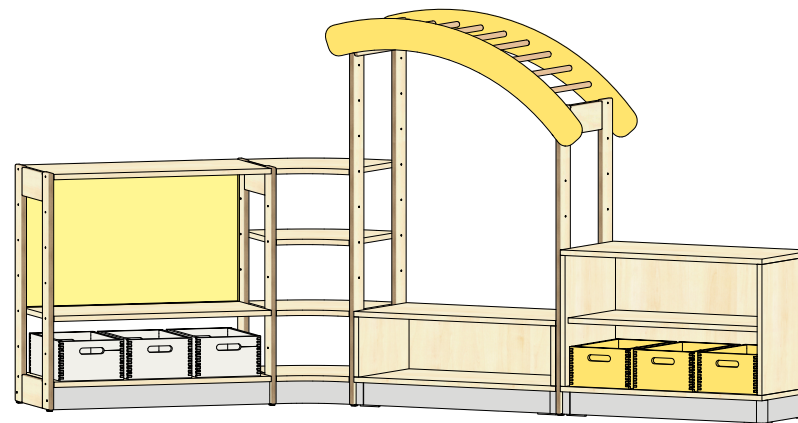

Plantegning Maritta

PLANTEGNING

Farger velges individuelt. Vist som eksempel på bildet.

- Bjørk
- Hyller og tak i bjørk kryssfiner
- Bakvegg i gult akrylglass
- Materialkasser i hvit og sammetgult dekor
- Tavle farge i sammetgult
- Pute i titan (gråaktig) farge.