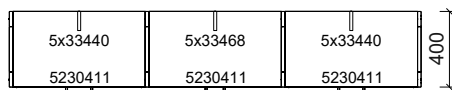

# PLANTEGNING

Farger velges individuelt. Vist som eksempel på bildet.

- Bjørk
- Frontdekor hvit
- Hyller i bjørk kryssfiner