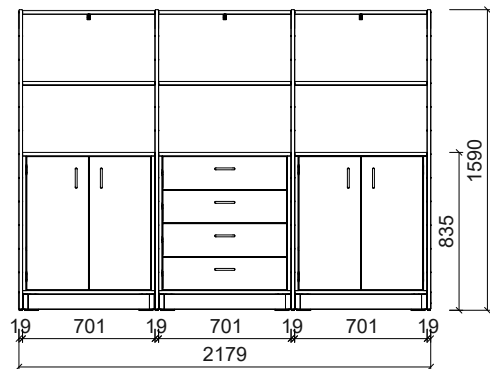

# PLANTEGNING

Farger velges individuelt. Vist som eksempel på bildet.

- Bjørk
- Frontdekor hvit
- Hyller i bjørk kryssfiner