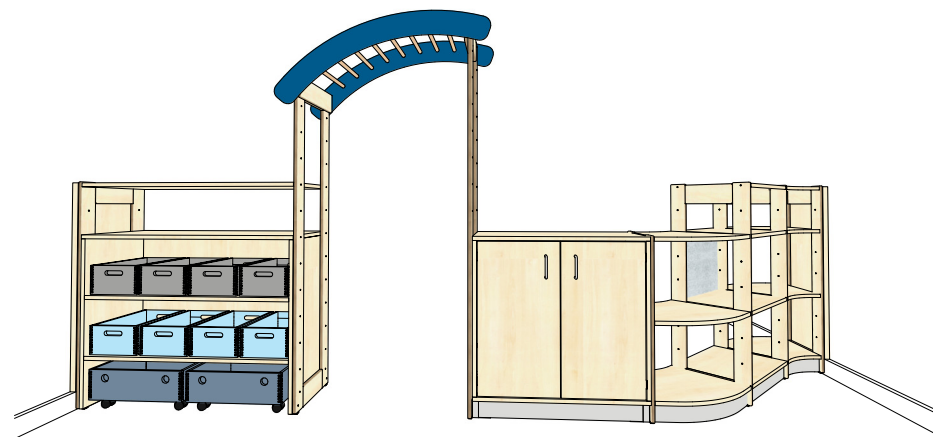

Plantegning Maite

PLANTEGNING MONA

Kompensasjonsskap B 53-104,2 cm
tillater total lengde B 368,3-419,5 cm

Farger og materialer kan velges
individuelt. Vist i eksempelet:

- Kroppsdekor i bjørk
- Frontdekor bjørk
- Spars & takbjørk kryssfiner
- Tavlefarge blå
- Materialesker maler farge sølv,
himmelblå, dueblå