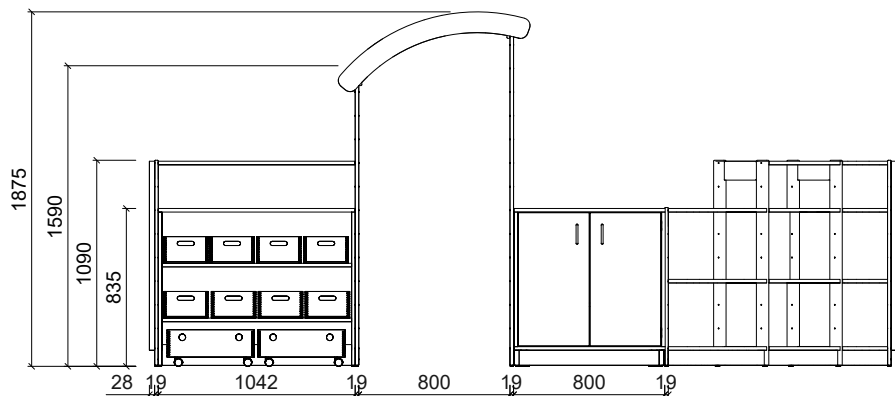

Plantegning Maite

PLANTEGNING MONA

Kompensasjonsskap B 53-104,2 cm
tillater total lengde B 368,3-419,5 cm

Farger og materialer kan velges
individuelt. Vist i eksempelet:

- Kroppsdekor i bjørk
- Frontdekor bjørk
- Spars & takbjørk kryssfiner
- Tavlefarge blå
- Materialesker maler farge sølv,
himmelblå, dueblå