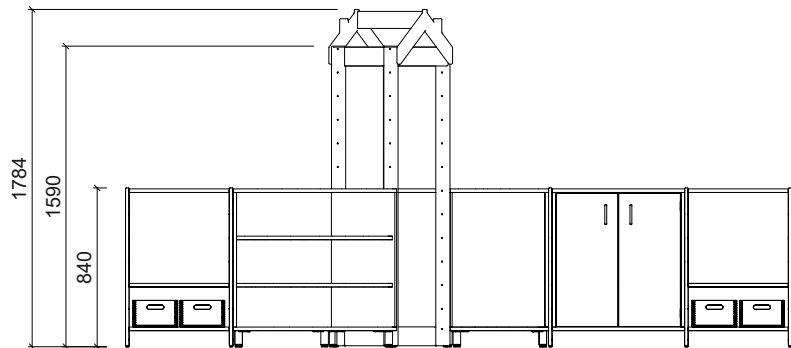

Plantegning Malia

PLANTEGNING MONA

Farger og materialer kan velges individuelt. Vist i eksempelet:

- Kroppsdekor i bjørk
- Frontdekor rød
- Spars & takbjørk kryssfiner
- Tavlelakk rød
- Bakpaneler i blått akrylglass
- Materialesker hvit maling