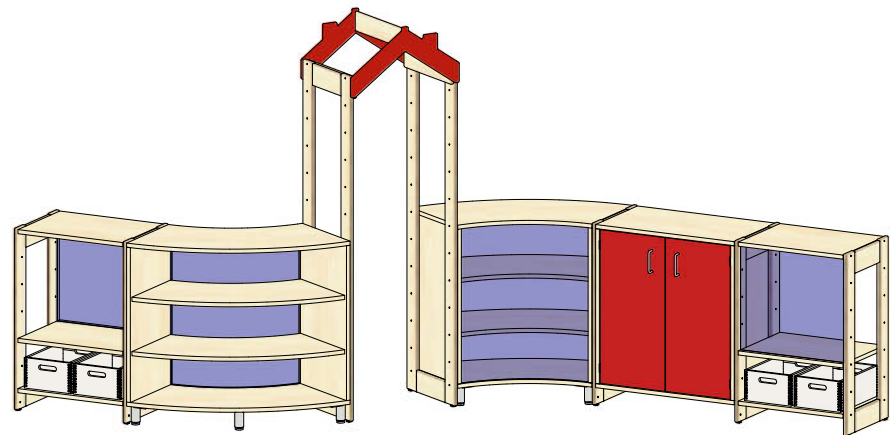

Plantegning Malia

PLANTEGNING MONA

Farger og materialer kan velges individuelt. Vist i eksempelet:

- Kroppsdekor i bjørk
- Frontdekor rød
- Spars & takbjørk kryssfiner
- Tavlelakk rød
- Bakpaneler i blått akrylglass
- Materialesker hvit maling