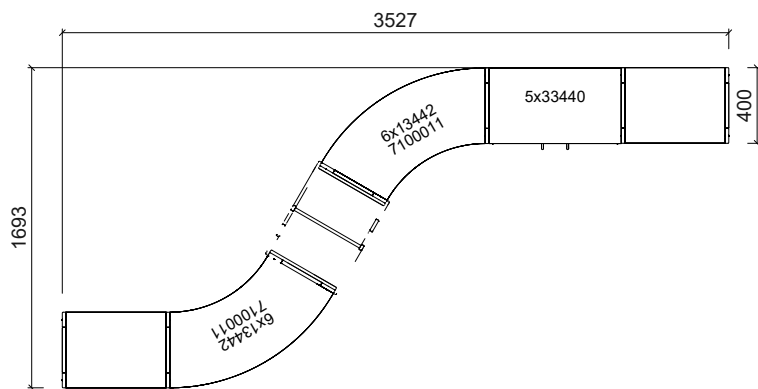

Plantegning Malia

PLANTEGNING MONA

Farger og materialer kan velges individuelt. Vist i eksempelet:

- Kroppsdekor i bjørk
- Frontdekor rød
- Spars & takbjørk kryssfiner
- Tavlelakk rød
- Bakpaneler i blått akrylglass
- Materialesker hvit maling