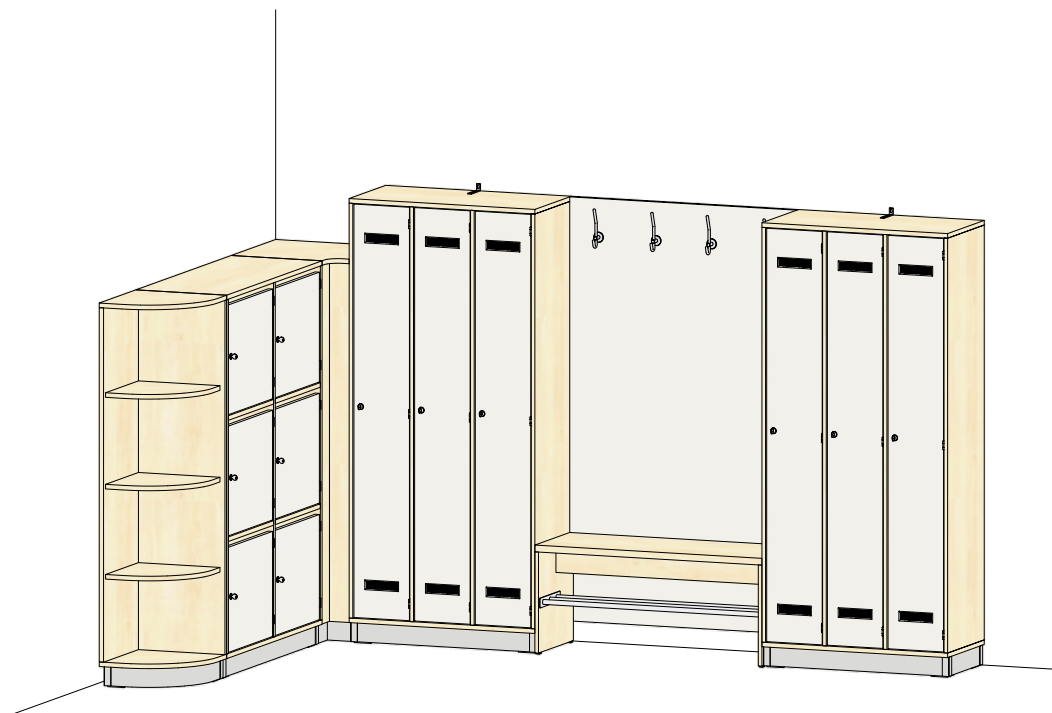

Plantegning Personalrom

PLANTEGNING

Farger og materialer kan velges individuelt. Vist i eksempelet:

- Kroppsdekor i bjørk
- Frontdekor hvit
- Bakvegg dekor benk hvit