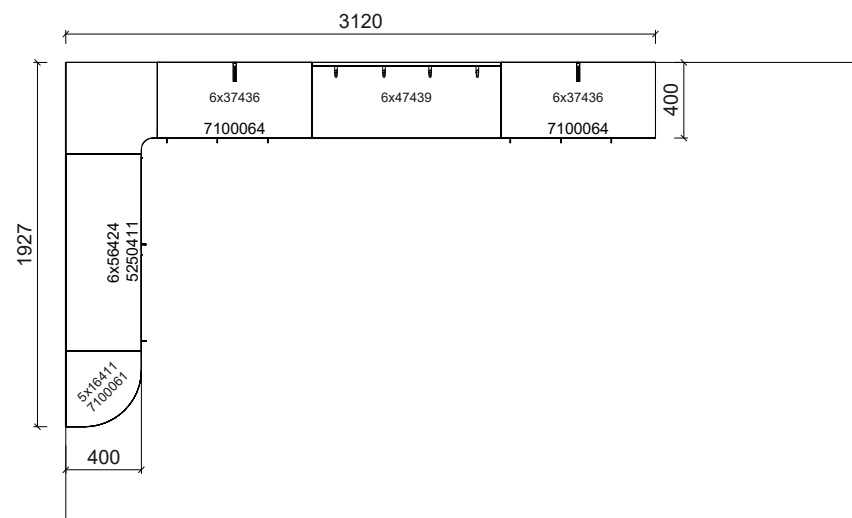

Plantegning Personalrom

PLANTEGNING

Farger og materialer kan velges individuelt. Vist i eksempelet:

- Kroppsdekor i bjørk
- Frontdekor hvit
- Bakvegg dekor benk hvit