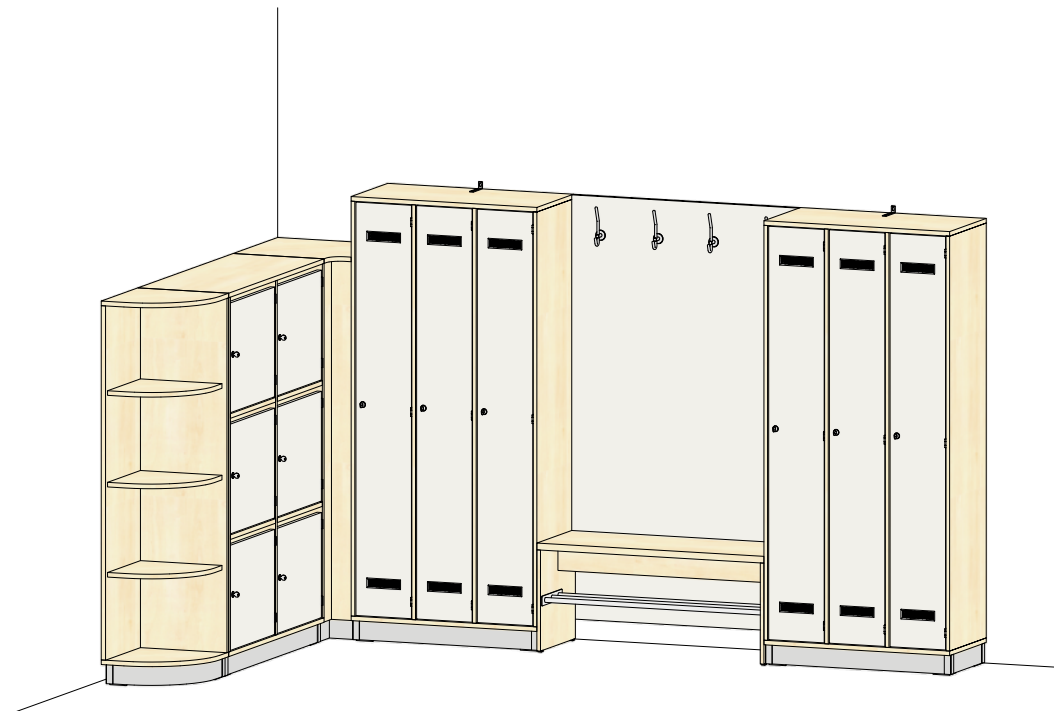

Plantegning Personalrom

PLANTEGNING

Farger og materialer kan velges individuelt. Vist i eksempelet:

- Kroppsdekor i bjørk
- Frontdekor hvit
- Bakvegg dekor benk hvit