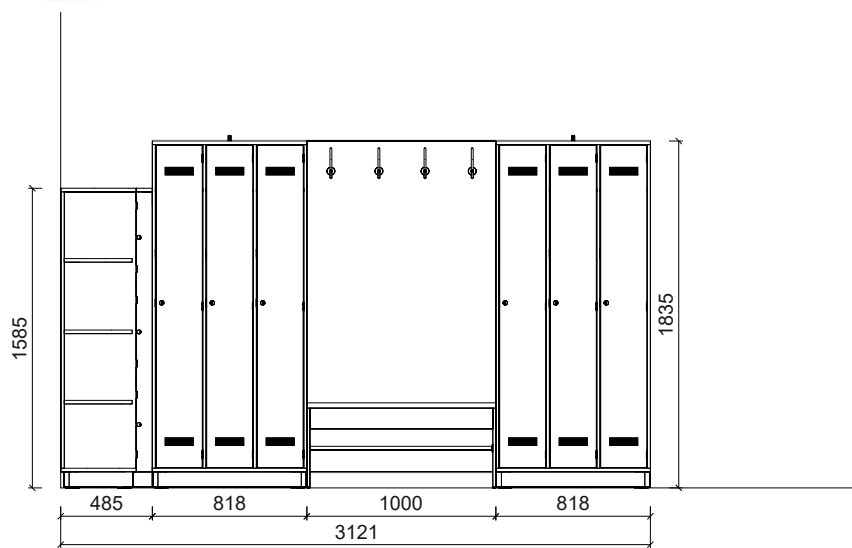

Plantegning Personalrom

PLANTEGNING

Farger og materialer kan velges individuelt. Vist i eksempelet:

- Kroppsdekor i bjørk
- Frontdekor hvit
- Bakvegg dekor benk hvit