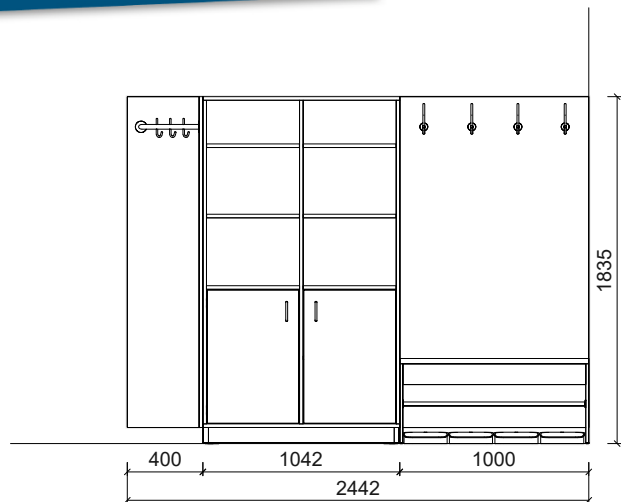

Plantegning Personalrom

PLANTEGNING

Farger og materialer kan velges individuelt. Vist i eksempelet:

- Kroppsdekor i bjørk
- Frontdekor hvit
- Bakvegg dekor benk hvit