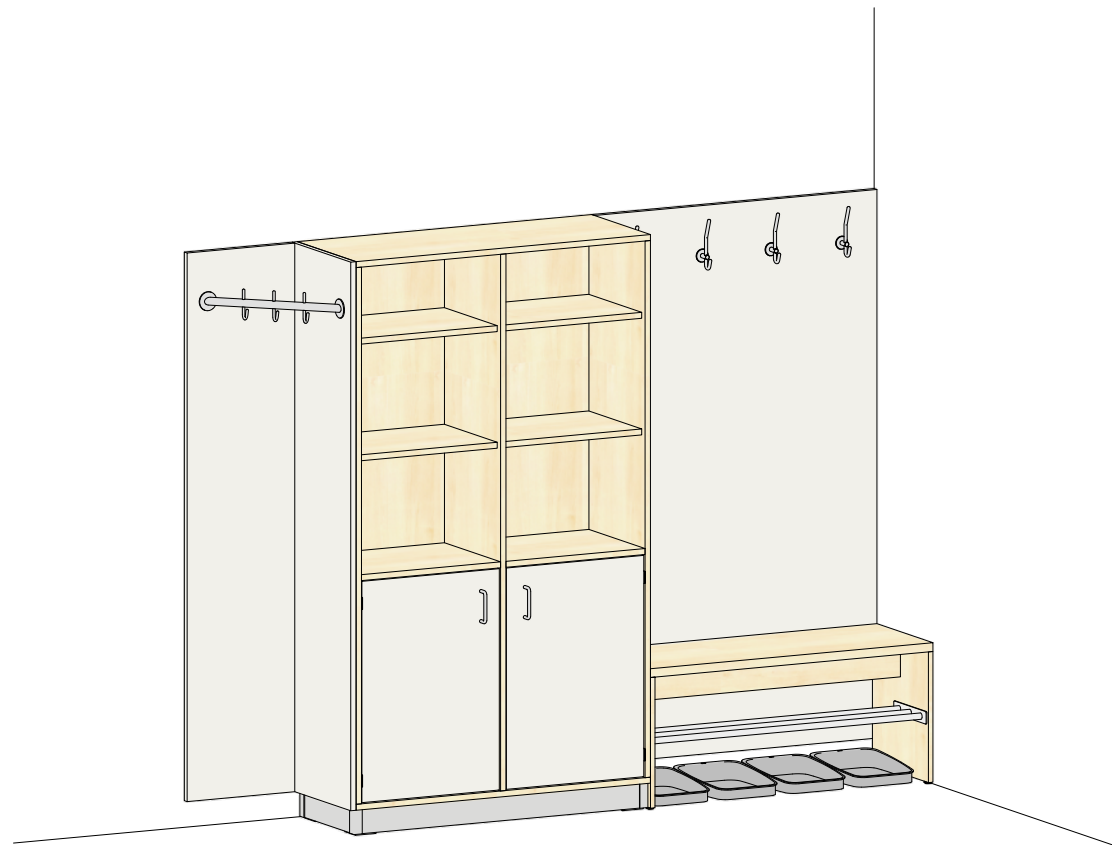

Plantegning Personalrom

PLANTEGNING

Farger og materialer kan velges individuelt. Vist i eksempelet:

- Kroppsdekor i bjørk
- Frontdekor hvit
- Bakvegg dekor benk hvit