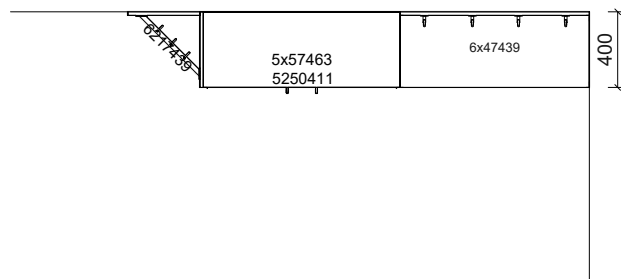

Plantegning Personalrom

PLANTEGNING

Farger og materialer kan velges individuelt. Vist i eksempelet:

- Kroppsdekor i bjørk
- Frontdekor hvit
- Bakvegg dekor benk hvit